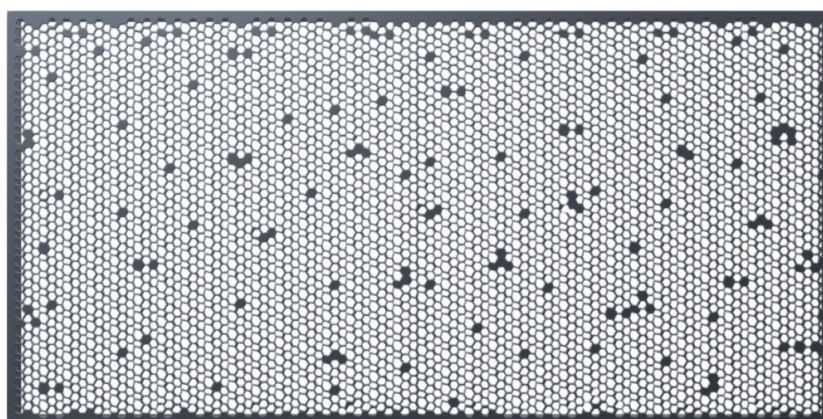

LE CONSEIL DE L'ÉQUIPE

Pour un rapport portée/prix optimisé, nous vous conseillons la tôle **MOSAÏQUE ERGOT** en **Acier Galva épaisseur 2 mm**